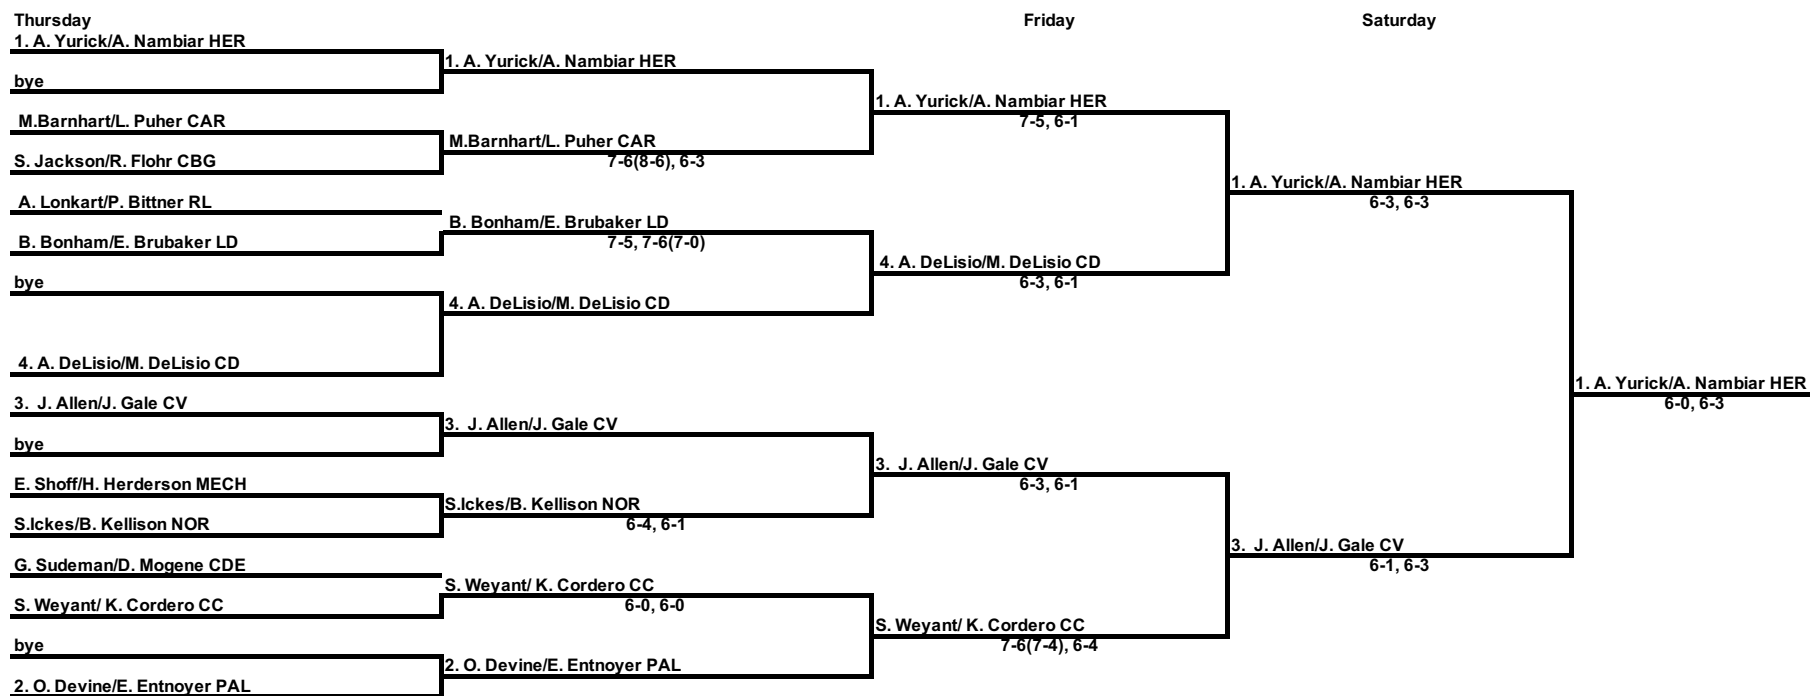

1. Natalie O'Neill CAR

7-6(7-4), 6-1, 6-0

3. Lindsay Johnson NOR

6-0, 6-1

Thursday

1. A. Xie/S. Pagnis HER

bye

S. Plesco/T. Narasimhalu CD